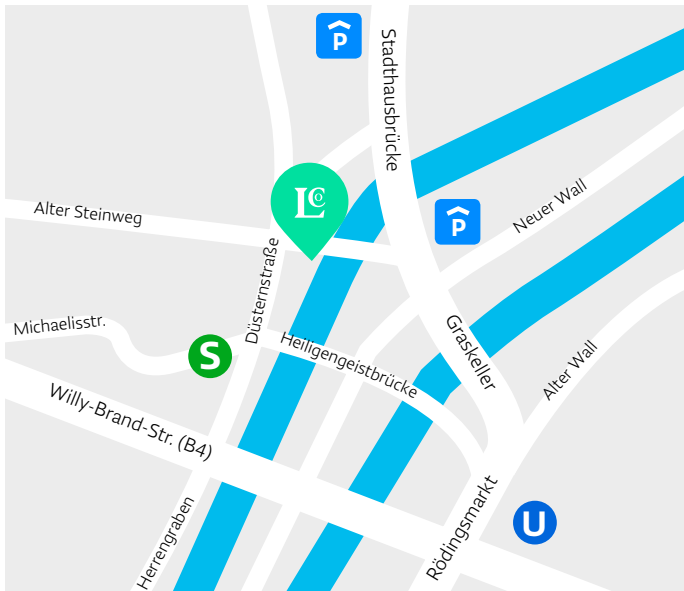

Adresse

Unsere Räumlichkeiten befinden sich im »Fleethaus am Herrengraben« in der Düsternstraße 10, 20355 Hamburg.

Flugzeug

Der Flughafen (Airport HAM) befindet sich im Norden Hamburgs. Mit dem Auto erreichen Sie uns über die B433 in Richtung Zentrum innerhalb von 30 Minuten. Der Flughafen verfügt über eine S-Bahnhaltestelle (Hamburg Airport). Von dort aus nehmen Sie bitte die S-Bahnlinie S1 in Richtung Ohlsdorf / Wedel bis zur Haltestelle Stadthausbrücke, die sich vor unserem Gebäude befindet. Fahrtdauer: ca. 30 Minuten. Fußweg: ca. 2 Minuten.

Auto

Sie erreichen uns mit dem Auto, indem Sie in Richtung Hamburg Zentrum fahren. Unser Standort befindet sich wenige Fahrminuten vom Stadtzentrum beziehungsweise von der Binnenalster entfernt.

Parkhäuser

Parkhaus Fleethof
Stadthausbrücke 3
20355 Hamburg

Deutsch-Japanisches Zentrum
An der Stadthausbrücke 5
20459 Hamburg

S-/ U-Bahn

An unserem Standort befindet sich in 250 Metern Entfernung die S-Bahnhaltestelle Stadthausbrücke, die Sie mit den S-Bahnlinien S1 und S3 erreichen können. Sofern Sie die U-Bahn nutzen, erreichen Sie uns über die U-Bahnstation Rödingsmarkt mit der U-Bahnlinie U3. Fußweg: ca. 5 Minuten.